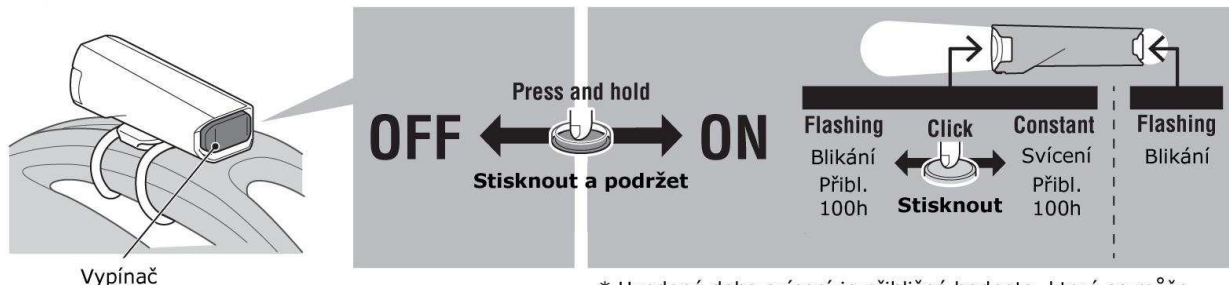

1 VLOŽENÍ BATERIÍ

⚠ VAROVÁNÍ!!!

- Světlo nastavte tak, aby šel hlavní proud světla směrem dolů tak, abyste neoslňovali protijedoucí cyklisty a řidiče.
- Pravidelně kontrolujte upevnění světla. Nepoužívejte světlo s poškozenou gumičkou.

⚠ UPOZORNĚNÍ!

- Zastavte, pokud budete potřebovat přepnout režim svícení.
- Světlo nenechávejte v dosahu dětí.
- Nemíchejte staré a nové baterie nebo různé typy baterií.
- Při výměně baterií dbejte na to, abyste nezaměnili + / - póly na baterií.
- Pokud nebudete světlo delší dobu používat, vyjměte baterie, aby nevytekly a nezničily světlo.
- Světlo není kompletně vodovzdorné. Proto jej po jízdě v dešti otřete a vysušte, abyste předešli jeho poškození.
- Pokud dojde k znečištění světla, očistěte jej hadrem navlhčeným v šetrném čisticím prostředku. Nikdy nepoužívejte benzín nebo ředidlo, které by mohli poškodit plasty.

2 MONTÁŽ SVĚTLA

Světlo bezpečně upevněte do požadované pozice.

Světlo je možné otáčet o 360 stupňů.

3 POUŽÍVÁNÍ SVĚTLA

* Uvedená doba svícení je přibližná hodnota, která se může lišit v závislosti na podmínkách použití světla.