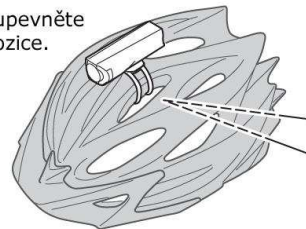

2 MONTÁŽ SVĚTLA

Světlo bezpečně upevněte do požadované pozice.

Světlo je možné otáčet o 360 stupňů.