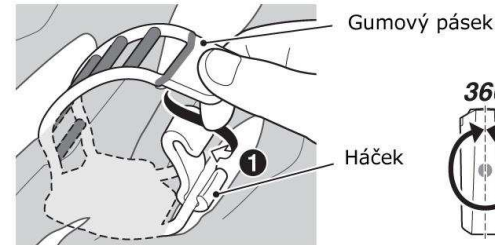

1 VLOŽENÍ BATERIÍ

⚠ VAROVÁNÍ!!!

- Světlo nastavte tak, aby šel hlavní proud světla směrem dolů tak, abyste neoslňovali protijedoucí cyklisty a řidiče.
- Pravidelně kontrolujte upevnění světla. Nepoužívejte světlo s poškozenou gumičkou.

2 MONTÁŽ SVĚTLA

Světlo bezpečně upevněte do požadované pozice.

Světlo je možné otáčet o 360 stupňů.

3 POUŽÍVÁNÍ SVĚTLA

* Uvedená doba svícení je přibližná hodnota, která se může lišit v závislosti na podmínkách použití světla.