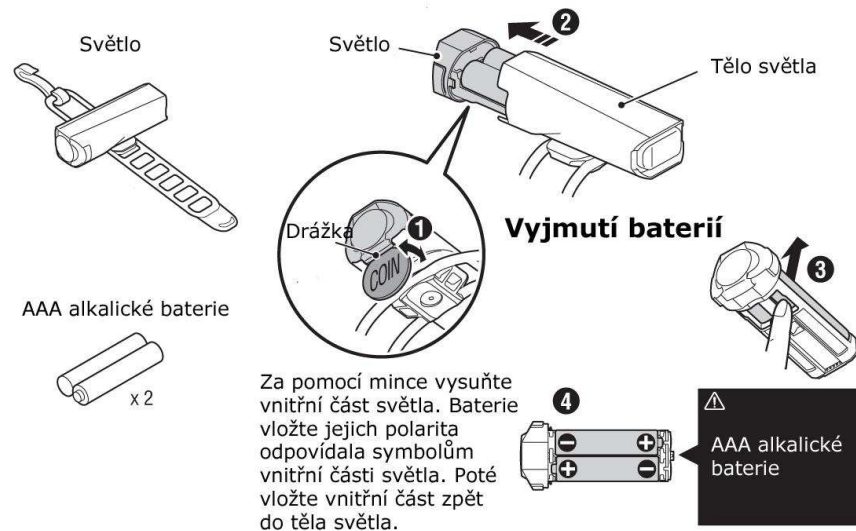

DUPLEX

SL-LD400

Návod

Před prvním použitím světla si pečlivě prostudujte tento návod a uschovejte jej.

Design Pat. Pending
Copyright © 2017 CATEYE Co., Ltd.
SLLD400-170316 [066640540] 1

SPECIFIKACE

Baterie AAA alkalické baterie 2x
Pracovní teplota -10 až 40C
Rozměry 70,5 x 28,6 x 23,2mm
/ 49g (včetně baterií)

1 VLOŽENÍ BATERIÍ

⚠ VAROVÁNÍ!!!

- Světlo nastavte tak, aby šel hlavní proud světla směrem dolů tak, abyste neoslňovali protijedoucí cyklisty a řidiče.
- Pravidelně kontrolujte upevnění světla. Nepoužívejte světlo s poškozenou gumičkou.