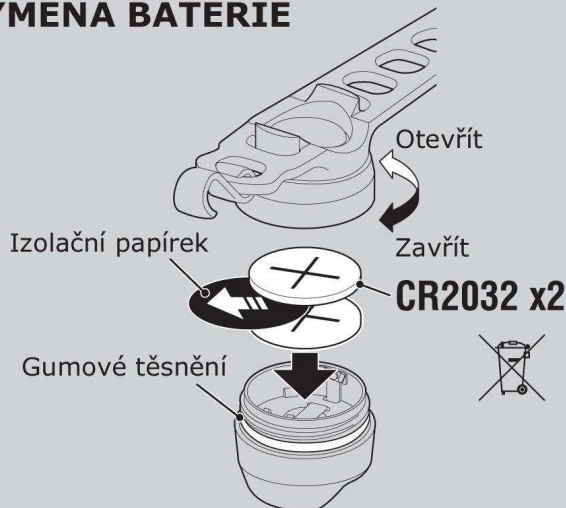

⚠ VAROVÁNÍ!!!

Pravidelně kontrolujte, zda je světlo bezpečně upevněno na svém místě. Nepoužívejte světlo s poškozeným gumovým páskem.

⚠ UPOZORNĚNÍ!

- Světlo nenechávejte v dosahu dětí.
- Ujistěte se, že je kryt světla správně uzavřen, aby byla zachována jeho vodotěsnost.
- Zastavte, pokud budete potřebovat přepnout režim svícení.
- Při výměně baterií dbejte na to, abyste nezaměnili + / - póly na baterii.
- Pro správnou funkci světla nekombinujte staré a nové baterie.
- Použitím nesprávného typu baterií může dojít k poškození světla. Použité baterie zlikvidujte v souladu s místními předpisy.
- Světlo je kompletně voděodolné a může se používat za deště. Přesto jej záměrně nepoňujte do vody.
- Pokud dojde k znečištění světla, očistěte jej hadrem navlhčeným v šetrném čisticím prostředku. Nikdy nepoužívejte benzín nebo ředidlo, které by mohli poškodit plasty.

OMEZENÁ ZÁRUKA CZK

Záruka 2 roky: vztahuje se pouze na světlo

Pokud během normálního používání dojde k problémům, bude příslušná část zadarmo opravena nebo vyměněna. Chcete-li výrobek vrátit, pečlivě jej zabalte, vyplňte své jméno, adresu, datum nákupu, nezapomeňte přiložit záruční list s instrukcemi pro opravu a vše zašlete prodejci, u kterého jste světlo zakoupili. Pojištění, dopravu a poplatky za přepravu prodejci hradí osoba vyžadující servis, po opravě Vám bude světlo zasláno zpět.

⚠ PŘED PRVNÍM POUŽITÍM / VÝMĚNA BATERIE