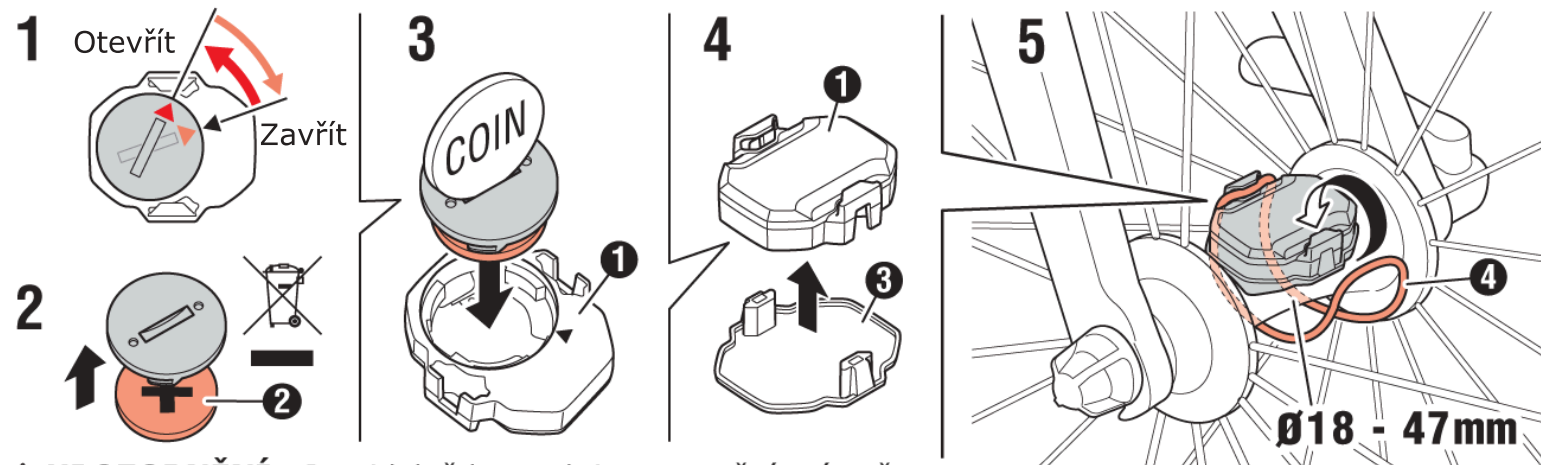

BEZMAGNETOVÝ SNÍMAČ RYCHLOSTI CATEYE SPD-30

Dvou pásmový, Bluetooth a ANT+, bez magnetový snímač s integrovaným akcelerometrem.
Rychlé spárování pomocí aplikace CatEye Cycling (Bluetooth)

Před prvním použitím si prostudujte návod, abyste plně rozuměli funkci tohoto zařízení a mohli jste jej správně a bezpečně používat. Aby bylo možné snímač používat, je potřeba jej spárovat se zařízením. Podrobnější informace naleznete na internetu odkaz níže.

*1 Stahovací pásky jsou určeny k bezpečnějšímu upevnění snímače.

http://www.cateye.com/manual/sensor_portal/

⚠ **UPOZORNĚNÍ:** Pravidelně kontrolujte upevnění snímače. Nikdy nepoužívejte poškozenou gumičku.

Typ baterie	CR2032	Výdrž baterie	Přibl. 300 h
Vodotěsnost	IPX7	Rozměry (pouze snímač)	34.4 x 38 x 11.3 mm / 10.3 g