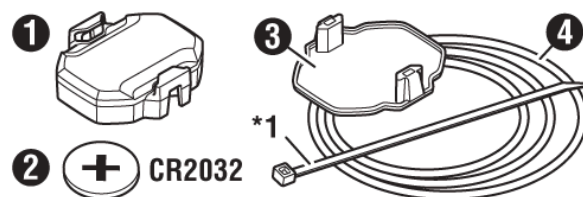

BEZMAGNETOVÝ SNÍMAČ RYCHLOSTI CATEYE SPD-30

Dvou pásmový, Bluetooth a ANT+, bez magnetový snímač s integrovaným akcelerometrem.
Rychlé spárování pomocí aplikace CatEye Cycling (Bluetooth)

Před prvním použitím si prostudujte návod, abyste plně rozuměli funkci tohoto zařízení a mohli jste jej správně a bezpečně používat. Aby bylo možné snímač používat, je potřeba jej spárovat se zařízením. Podrobnější informace naleznete na internetu odkaz níže.

*1 Stahovací pásky jsou určeny k bezpečnějšímu upevnění snímače.

http://www.cateye.com/manual/sensor_portal/

⚠ **UPOZORNĚNÍ:** Pravidelně kontrolujte upevnění snímače. Nikdy nepoužívejte poškozenou gumičku.

Typ baterie	CR2032	Výdrž baterie	Přibl. 300 h
Vodotěsnost	IPX7	Rozměry (pouze snímač)	34.4 x 38 x 11.3 mm / 10.3 g