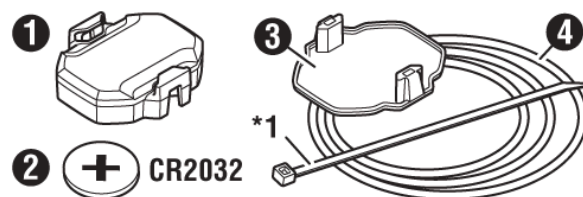

BEZMAGNETOVÝ SNÍMAČ KADENCE CATEYE CDC-30

Dvou pásmový, Bluetooth a ANT+, bez magnetový snímač s integrovaným akcelerometrem.
Rychlé spárování pomocí aplikace CatEye Cycling (Bluetooth)

Před prvním použitím si prostudujte návod, abyste plně rozuměli funkci tohoto zařízení a mohli jste jej správně a bezpečně používat. Aby bylo možné snímač používat, je potřeba jej spárovat se zařízením. Podrobnější informace naleznete na internetu odkaz níže.

*1 Stahovací pásky jsou určeny k bezpečnějšímu upevnění snímače.

http://www.cateye.com/manual/sensor_portal/

15/32" ~
12 mm ~

Typ baterie	CR2032	Výdrž baterie	Přibliž. 300 h
Vodotěsnost	IPX7	Rozměry (pouze snímač)	34.4 x 38 x 11.3 mm / 10.3 g